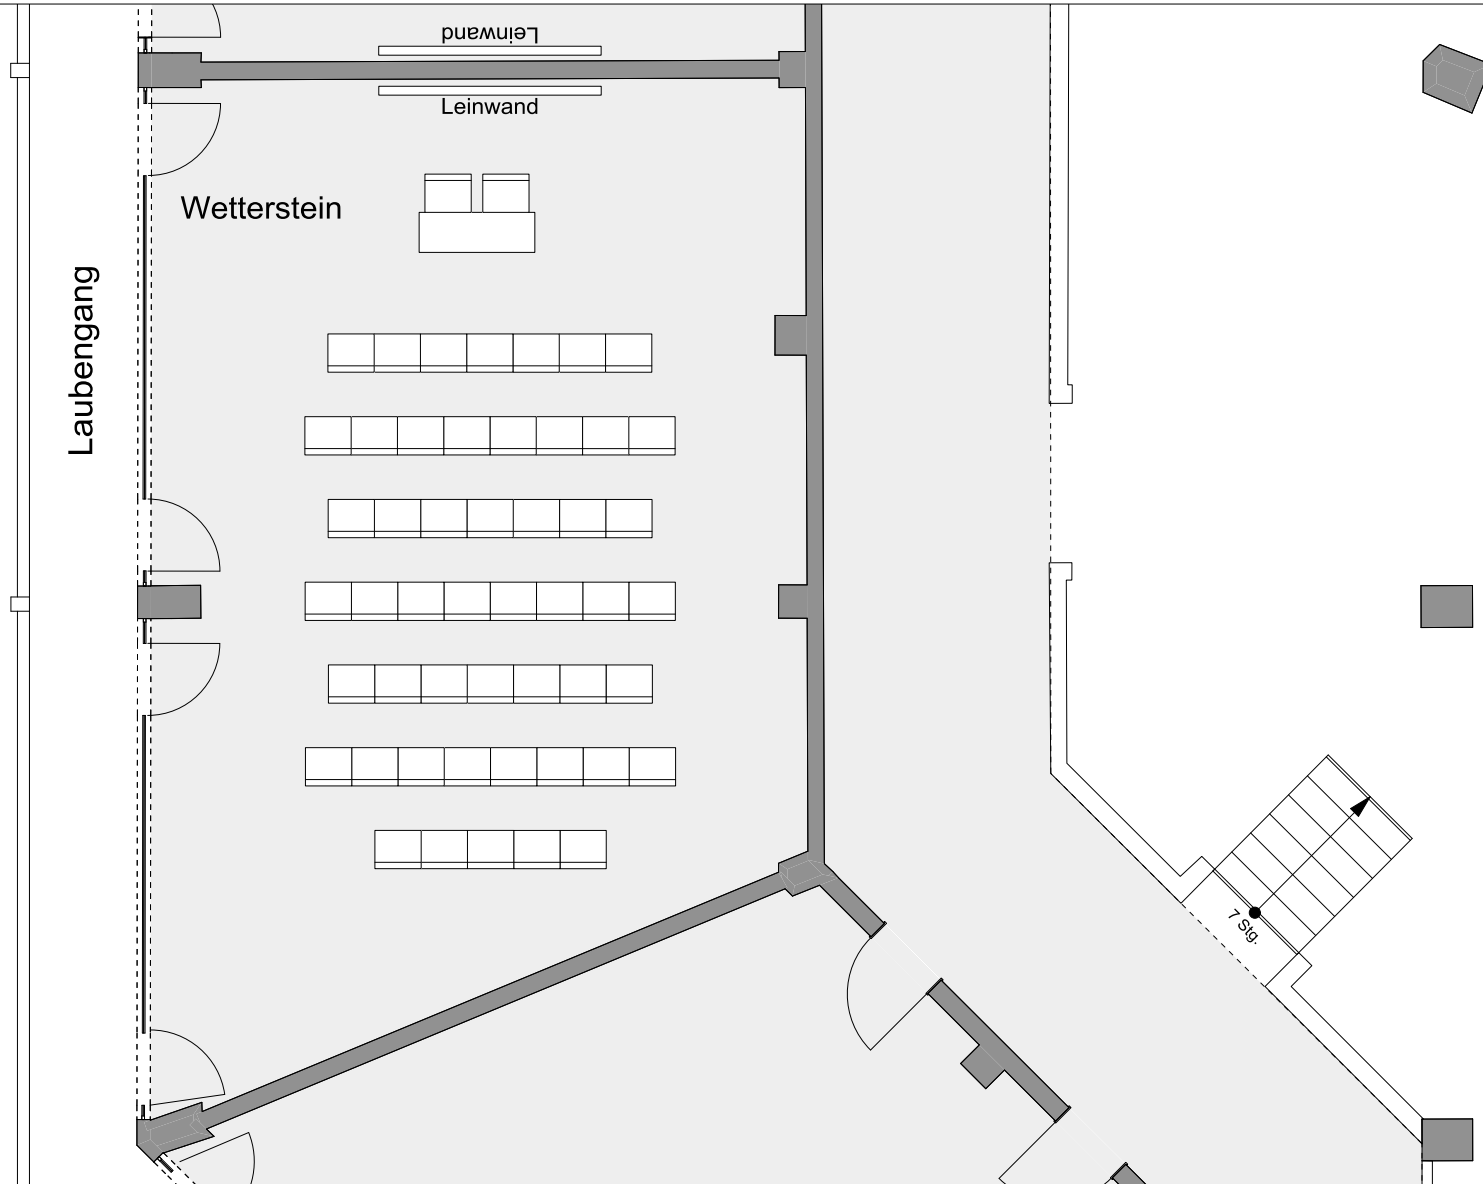

HOTEL AM BADERSEE
ZUGSPITZDORF GRAINAU

Ebene:
3.Ebene

Raum:
Wetterstein

Bestuhlungsform:
Stuhlreihen

Personenanzahl:
50 Personen

Träumen, durchatmen, sich verwöhnen und begeistern lassen.
Herzlich Willkommen im Hotel am Badersee.